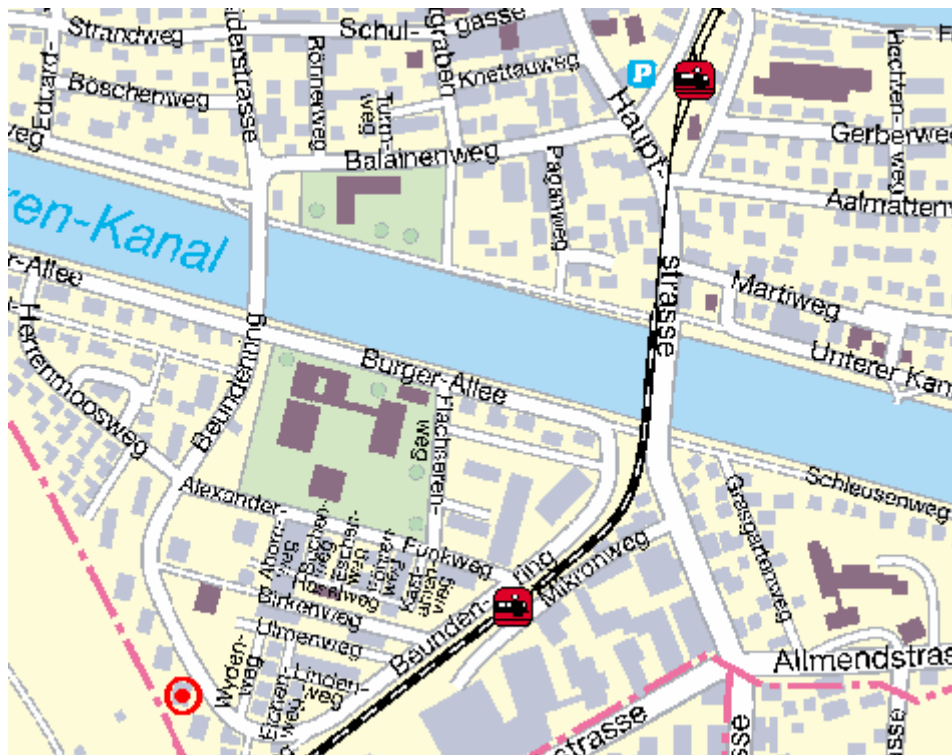

## Lageplan Praxis Nidau, Beundenring 15

### Mit dem Bus:

Bus Nr. 4 Richtung Nidau (fährt alle 10 Minuten), Haltestelle gegenüber SBB Bahnhof Biel vor dem Restaurant Seeland. Fahrt bis Endstation Nidau (Fahrzeit 10 Minuten). Dann zu Fuss der Hauptstrasse entlang über die Brücke, nach der Brücke den Fussgängerstreifen überqueren und rechts über den Bahnübergang, dann links ohne irgendwo abzubiegen dem Trottoir entlang folgen bis Mehrfamilienhaus Beundenring 15. (ca. 10 Minuten)

### Mit dem BTI-Bähnli:

Fährt im SBB Bahnhof ganz hinten alle 30 Minuten. Bei zweiter Station „Nidau Beunden“ aussteigen (Halt auf Verlangen! Fahrzeit 7 Minuten). In Fahrtrichtung der Bahn weiter gehen (5 Minuten), ohne abzubiegen, bis Mehrfamilienhaus Beundenring 15.

### Mit dem Auto:

Von Richtung Bern und von Richtung Neuenburg: Beim Guido-Müller Platz Richtung Nidau ins Städtli, nach dem Schloss Nidau rechts abbiegen und der Strasse Richtung „Burgerbeunden“ folgen bis Stoppstrasse, dann links der Dr. Schneider-Strasse folgen. Nachdem Sie die Brücke überquert haben sind Sie im Beundenring, dem Sie bis zur zweiten Strasseninsel nach der Brücke folgen. 20 m nach der zweiten Insel finden Sie rechts den Besucherparkplatz (neben dem Container) zum Mehrfamilienhaus, Beundenring 15.